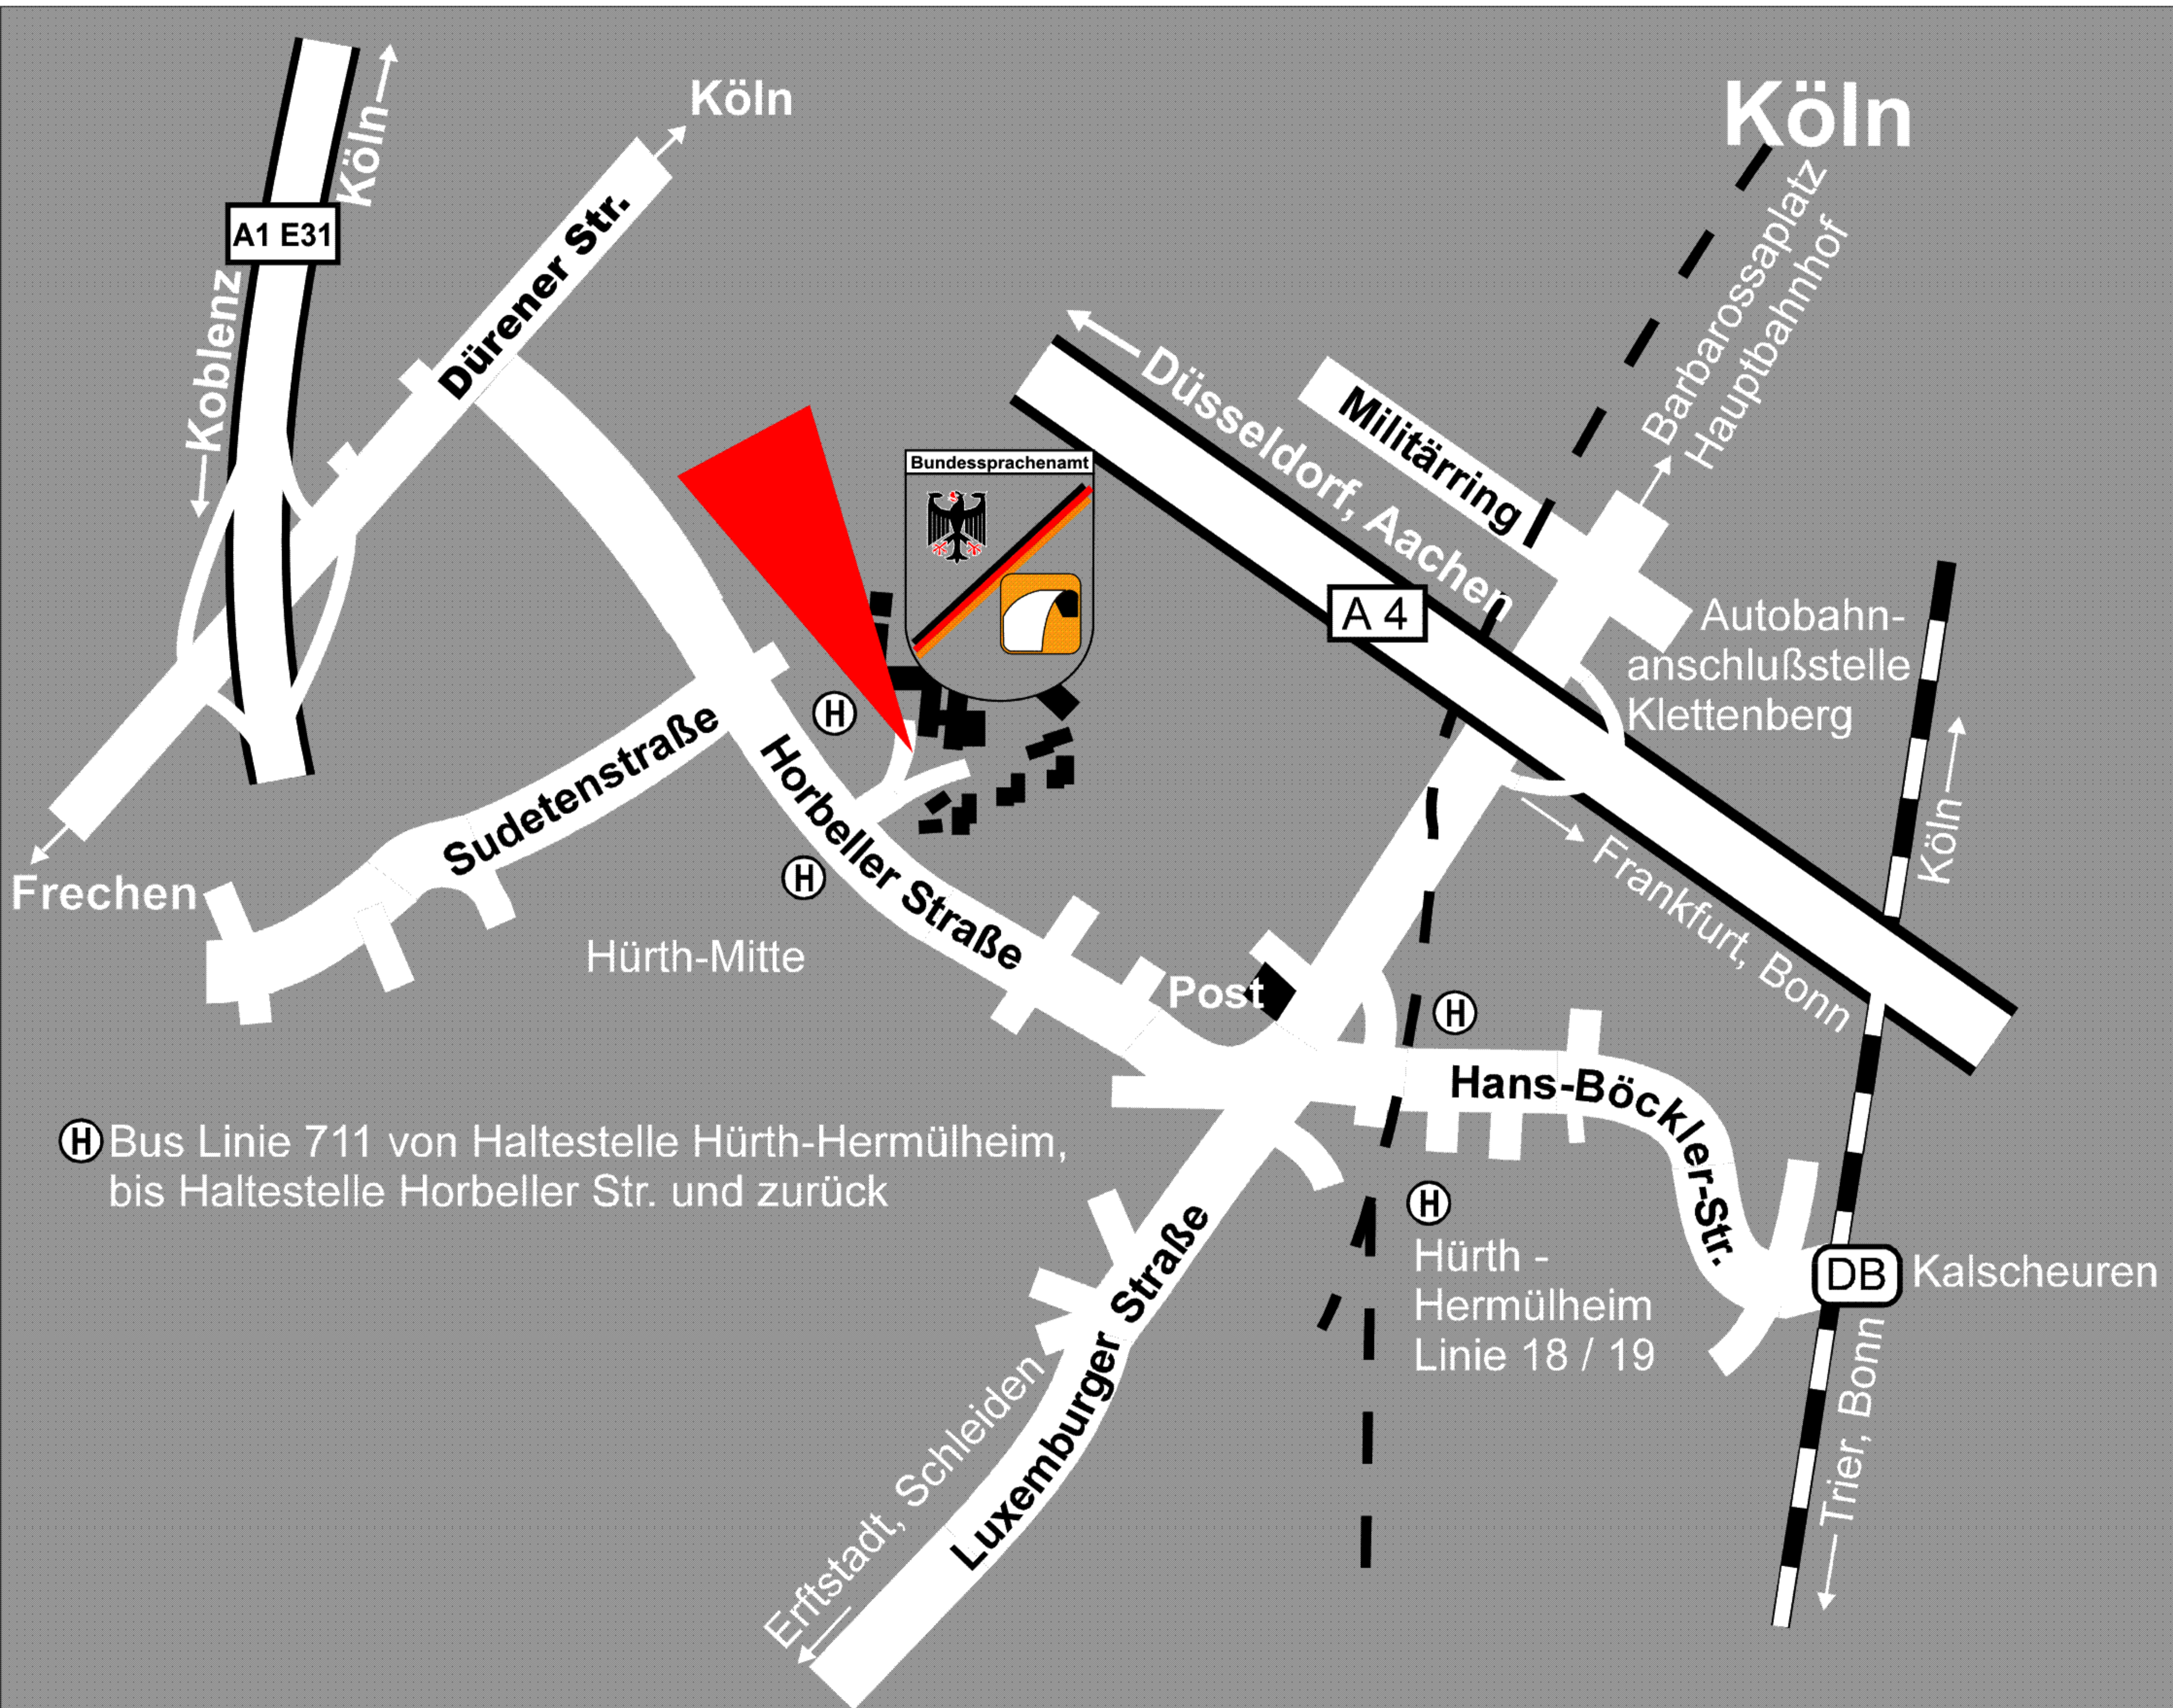

# Anfahrtskizze Bundesprachenamt Hürth

Ⓜ Bus Linie 711 von Haltestelle Hürth-Hermülheim, bis Haltestelle Horbeller Str. und zurück

Ⓜ Hürth - Hermülheim Linie 18 / 19  
DB Kalscheuren  
Trier, Bonn